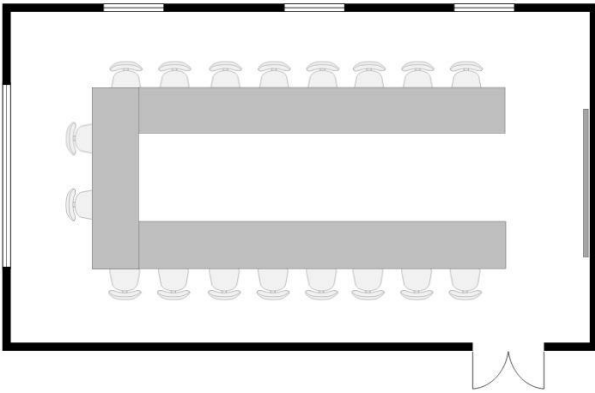

SALON FONTAINEBLEAU

Véritable écrin de style classique, Fontainebleau peut accueillir jusqu'à 40 personnes, dans une ambiance royale et lumineuse. La salle s'adapte aussi bien pour un mariage intime que pour un dîner d'entreprise ou une conférence entre collègues. Que vous soyez dans cette salle pour des raisons professionnelles ou privées, vous apprécierez de toute façon la vue à couper le souffle sur le Lac Léman et les Alpes, et la Riviera Vaudoise en contrebas.

Taille (m ²)	66
Longueur (m)	11
Largeur (m)	5.9
Hauteur (m)	4

Lumière du jour	✓
Wifi	✓

CHOISISSEZ VOTRE SETUP

Nous adaptons la disposition de la salle selon votre événement. Des possibilités variées peuvent être discutées avec la personne en charge de votre événement. Notre équipe fera tout son possible pour vous satisfaire et répondre à vos attentes.

1. U-shape		18
2. Ecole		28
3. Boardroom		30

1. U-Shape

2. Ecole

3. Boardroom