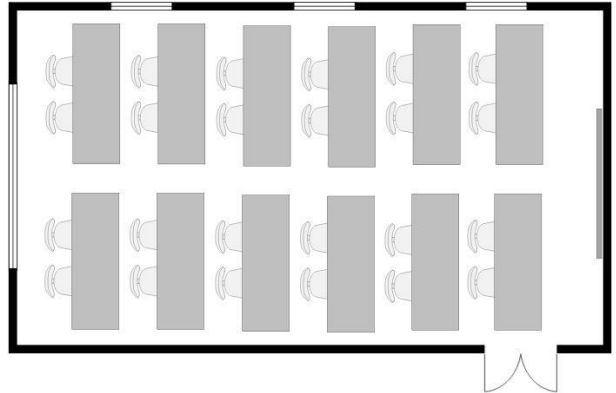

SALON FONTAINEBLEAU

Véritable écrin de style classique, Fontainebleau peut accueillir jusqu'à 40 personnes, dans une ambiance royale et lumineuse. La salle s'adapte aussi bien pour un mariage intime que pour un dîner d'entreprise ou une conférence entre collègues. Que vous soyez dans cette salle pour des raisons professionnelles ou privées, vous apprécierez de toute façon la vue à couper le souffle sur le Lac Léman et les Alpes, et la Riviera Vaudoise en contrebas.

Taille (m ²)	66
Longueur (m)	11
Largeur (m)	5.9
Hauteur (m)	4

Lumière du jour	✓
Wifi	✓

CHOISISSEZ VOTRE SETUP

Nous adaptons la disposition de la salle selon votre événement. Des possibilités variées peuvent être discutées avec la personne en charge de votre événement. Notre équipe fera tout son possible pour vous satisfaire et répondre à vos attentes.

1. U-shape		18
2. Ecole		28
3. Boardroom		30

1. U-Shape

2. Ecole

3. Boardroom