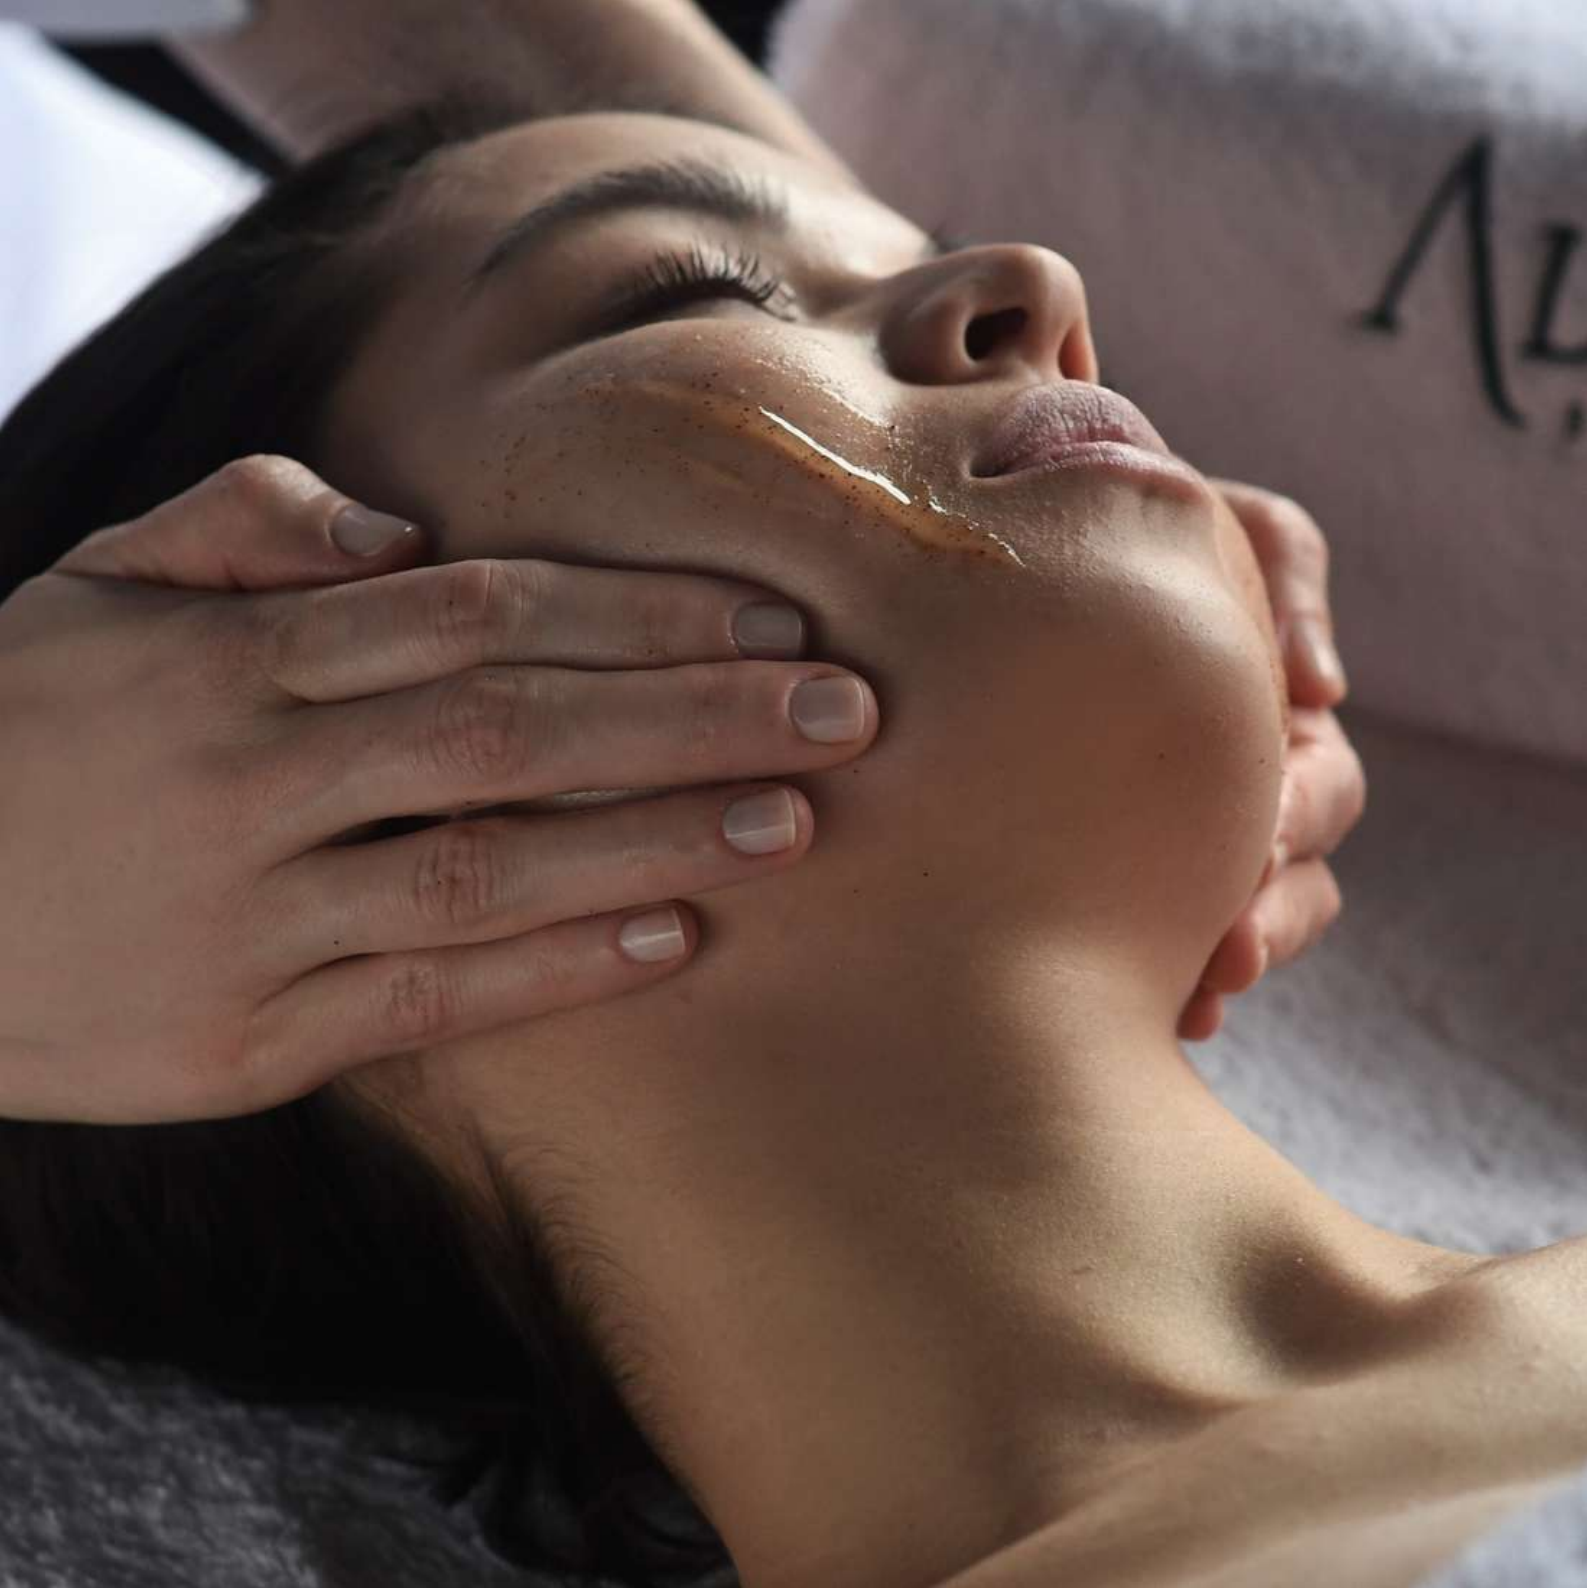

SOINS SIGNATURES BY ALPEOR

PREMIUM ULTITUDE®

90 min

Soin visage premium anti-âge, corrige intensément les rides, tâches pigmentaires et perte de fermeté.

MASSAGE ENTRE PICS ET MONTS®

60 min

90 min

Soin signature offrant un véritable moment de détente en vous relaxant par ses mouvements enveloppants et décontractants.

SOINS VISAGE BY ALPEOR

PURE HARMONIE®

60 min

Soin purifiant et rééquilibrant, la peau est nettoyée en profondeur, purifiée et fraîche.

RICHES MONTAGNES®

60 min

Soin hydratant et nourrissant, la peau est parfaitement hydratée, repulpée et retrouve tout son confort.

PEAU NEUVE®

60 min

Soin éclat pour un teint parfait, unifié et lumineux.

AU MASCULIN

60 min

Soin du visage spécialement adapté à la peau masculine.

NEIGES ÉTERNELLES®

90 min