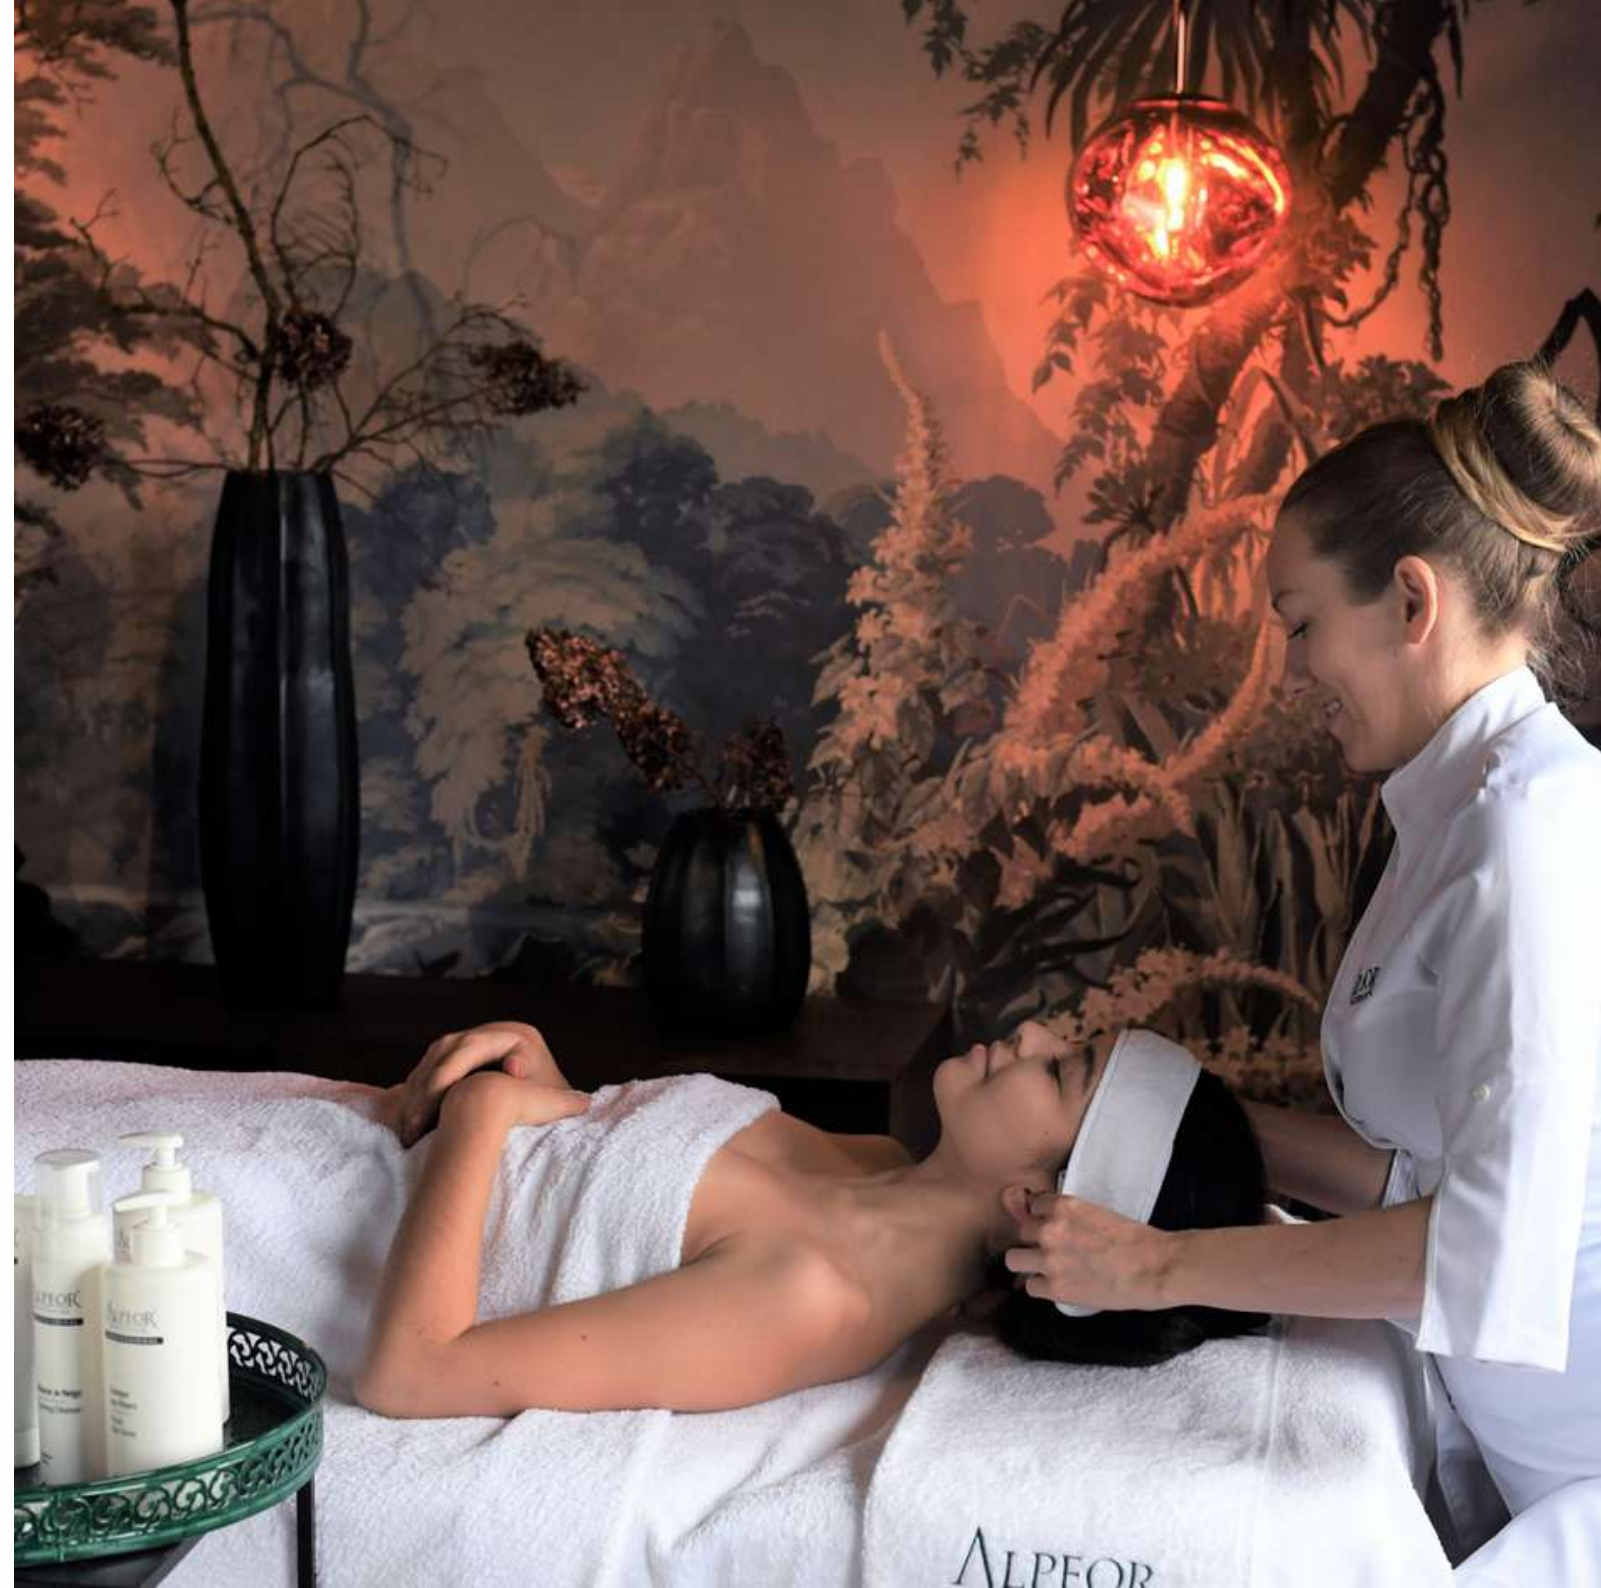

LE MIRADOR SPA

BY ALPEOR
SWITZERLAND

The image features a glass dropper in the upper left corner, with a single drop of liquid falling. The Alpeor logo is positioned in the upper center, consisting of the word 'ALPEOR' in a large, stylized, teal font with a registered trademark symbol, and 'SWITZERLAND' in a smaller, teal font below it. The background is a soft, light blue gradient. In the lower half, a woman with blonde hair is depicted in a white, ethereal dress, appearing to be part of a large, glowing white flower with green stamens.

SOINS SIGNATURES BY ALPEOR

PREMIUM ULTITUDE®

90 min

Soin visage premium anti-âge, corrige intensément les rides, tâches pigmentaires et perte de fermeté.

MASSAGE ENTRE PICS ET MONTS®

60 min

90 min

Soin signature offrant un véritable moment de détente en vous relaxant par ses mouvements enveloppants et décontractants.

SOINS VISAGE BY ALPEOR

PURE HARMONIE®

60 min

Soin purifiant et rééquilibrant, la peau est nettoyée en profondeur, purifiée et fraîche.

RICHES MONTAGNES®

60 min

Soin hydratant et nourrissant, la peau est parfaitement hydratée, repulpée et retrouve tout son confort.

PEAU NEUVE®

60 min

Soin éclat pour un teint parfait, unifié et lumineux.

AU MASCULIN

60 min

Soin du visage spécialement adapté à la peau masculine.

NEIGES ÉTERNELLES®

90 min